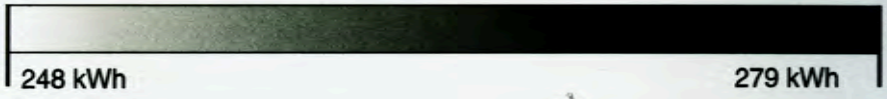

216793915

ENERGYGUIDE

Energy consumption / Consommation énergétique

279 kWh

per year / par année
This model / Ce modèle

Uses least energy /
Consomme le moins
d'énergie

Type 18

Uses most energy /
Consomme le plus
d'énergie

5.5-7.4 CU.FT.

Similar models
compared

volume in ft.³ / volume en pi³

Modèles similaires
comparés

Model number

FFC0723DW
FFC0723FW

FFC07K1FW
FFC0723GB

Numéro du modèle